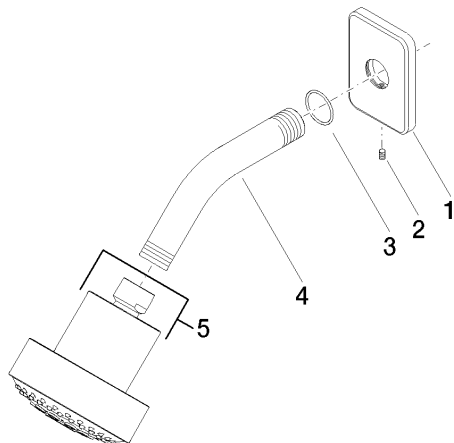

28 508 710

- saillie 200 mm
- rotule 30° pivotante
- 3 jets réglables : PURIFY RAIN, COMPACT SOFT FLOW, COMPACT AQUAPRESSURE FLOW, débit max. 9 l/min (à 3 bar)
- avec système anti-calcaire
- pomme de douche Ø 92 mm
- rosace 78 x 55 mm
- raccord 1/2"
- Fonction à partir de: 7 l/min

	Chrome	28 508 710-00
	Chrome	28 508 710-00 0010
	Platine brossé	28 508 710-06 0010
	Platine brossé	28 508 710-06

Accessoires recommandés

- Coude mural à encastrer -** 35 085 970 90
- profondeur de montage max. 163 mm
 - profondeur de montage mini. 90 mm

28 508 710

mm [inches]

Diagramme de débit

28 508 710

Liste des pièces de rechange

N°	Article Numéro	Désignation	Fréquence de montage	Délai de livraison
1	09 27 71 004-00	rosace	1	10
2	09 31 11 048 90	tige	1	2
3	09 14 10 098 90	joint	1	2
4	09 11 03 011-00	raccord	1	10
5	04 12 11 110 00-00	douche	1	10