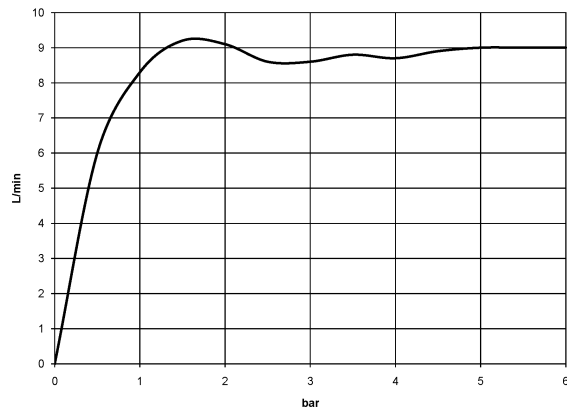

28 508 710

- saillie 200 mm
- rotule 30° pivotante
- 3 jets réglables : PURIFY RAIN, COMPACT SOFT FLOW, COMPACT AQUAPRESSURE FLOW, débit max. 9 l/min (à 3 bar)
- avec système anti-calcaire
- pomme de douche Ø 92 mm
- rosace 78 x 55 mm
- raccord 1/2"
- Fonction à partir de: 7 l/min

28 508 710

mm [inches]

Diagramme de débit

28 508 710

Liste des pièces de rechange

N°	Article Numéro	Désignation	Fréquence de montage	Délai de livraison
1	09 27 71 004-00	rosace	1	10
2	09 31 11 048 90	tige	1	2
3	09 14 10 098 90	joint	1	2
4	09 11 03 011-00	raccord	1	10
5	04 12 11 110 00-00	douche	1	10